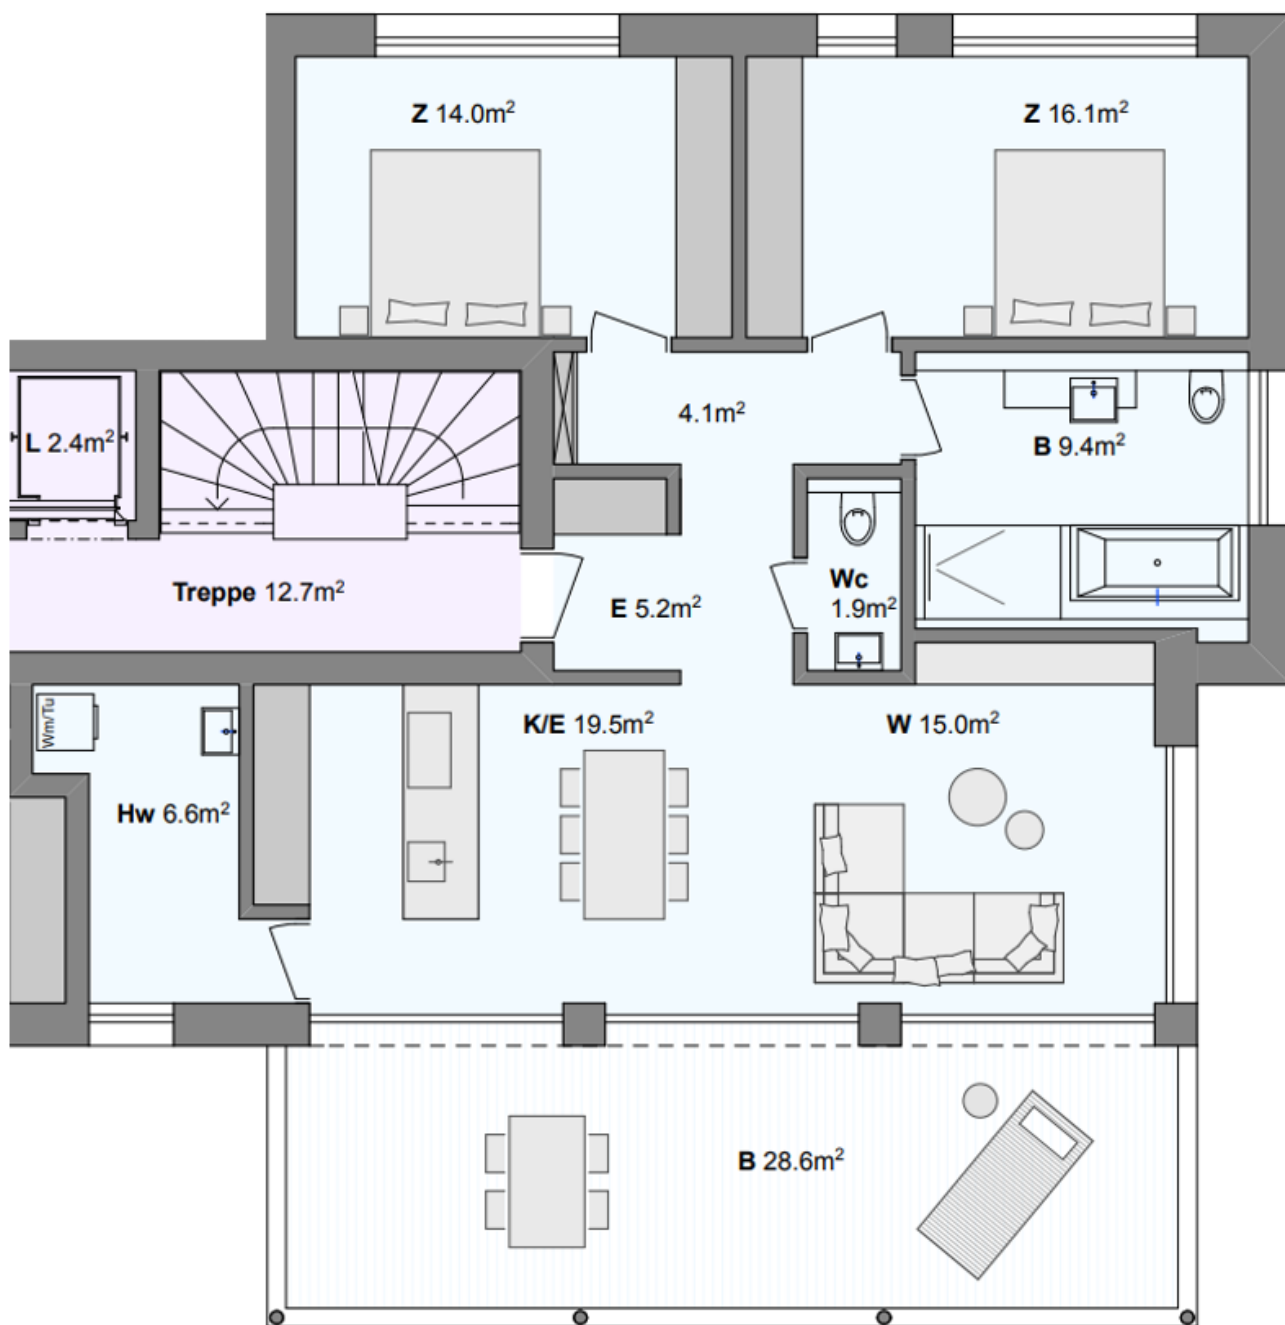

Gewohnt gut

Grundriss

Whg 3 3.5 Zi 91.8m² Nwf