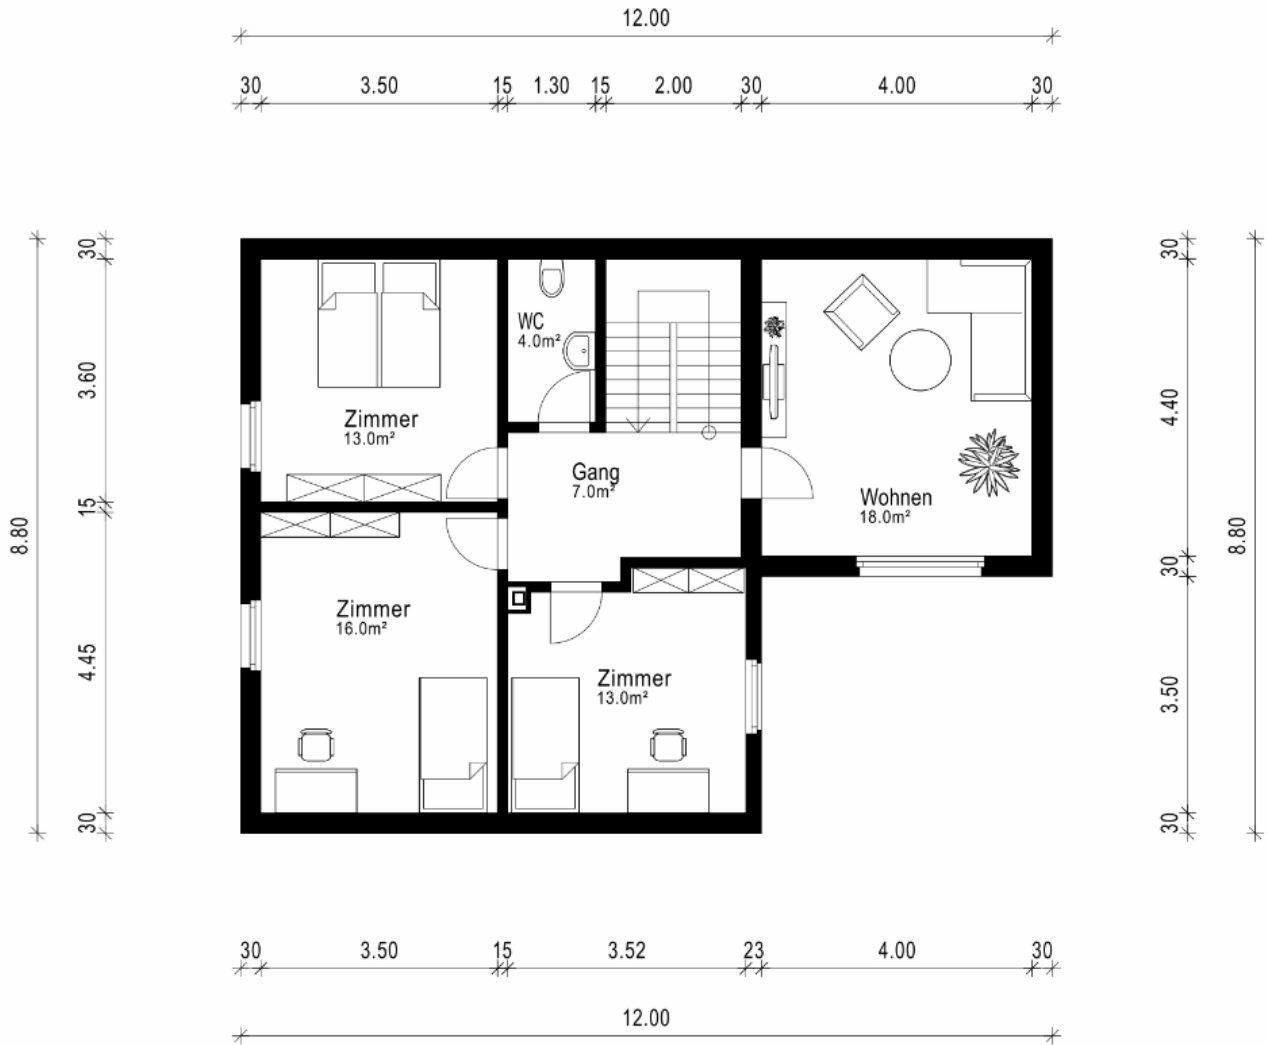

Untergeschoss

Marxer Immobilien Anstalt

Landstrasse 15 • FL-9490 Vaduz

T +423 235 05 05 • immobilien@marxer.li

www.marxer.li