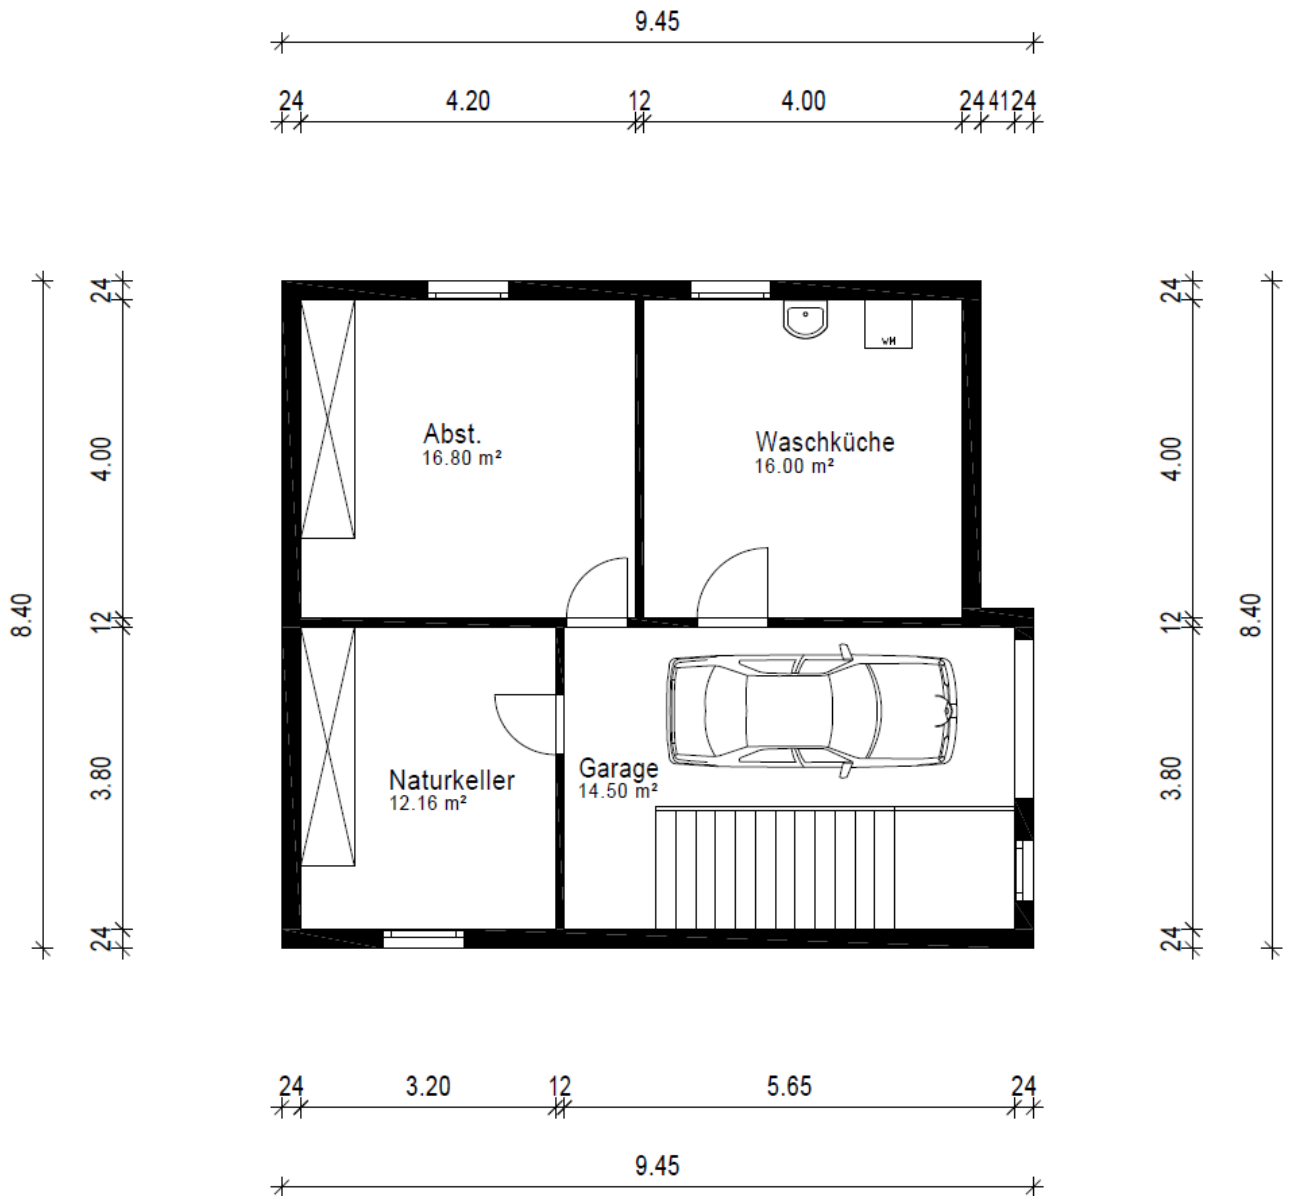

Grundriss

Untergeschoss

Marxer Immobilien Anstalt

Landstrasse 15 • FL-9490 Vaduz

T +423 235 05 05 • immobilien@marxer.li

www.marxer.li

Erdgeschoss

Marxer Immobilien Anstalt