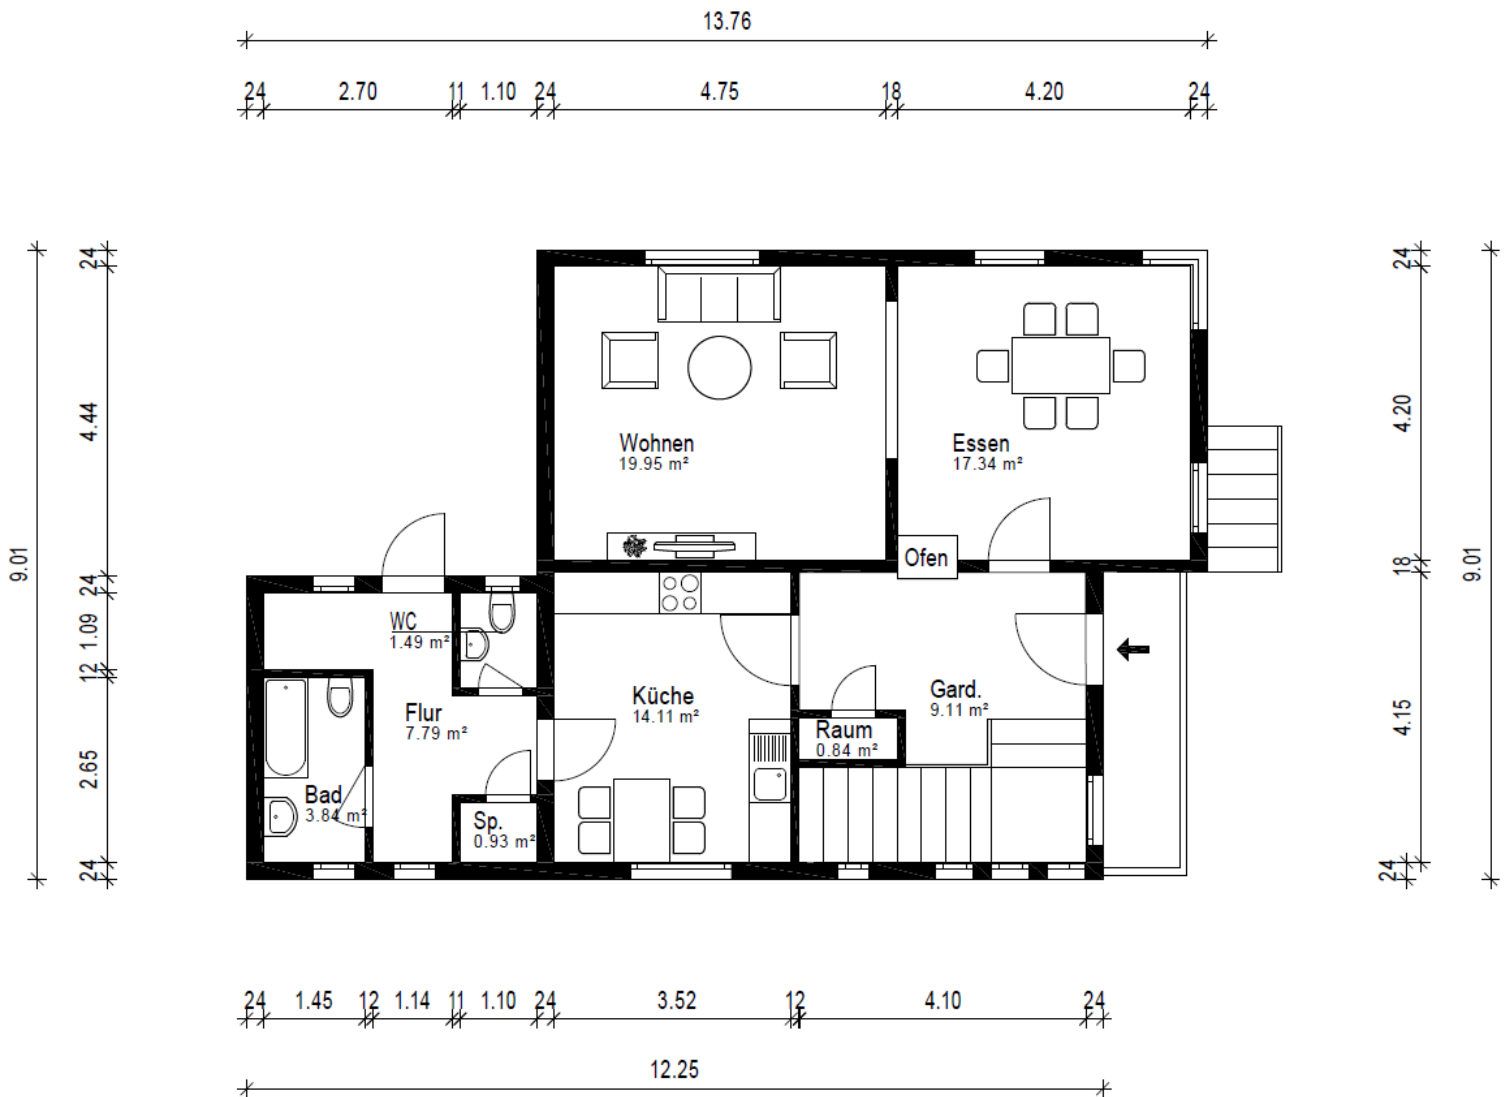

Grundriss

Untergeschoss

Marxer Immobilien Anstalt

Landstrasse 15 • FL-9490 Vaduz

T +423 235 05 05 • immobilien@marxer.li

www.marxer.li

Erdgeschoss

Marxer Immobilien Anstalt