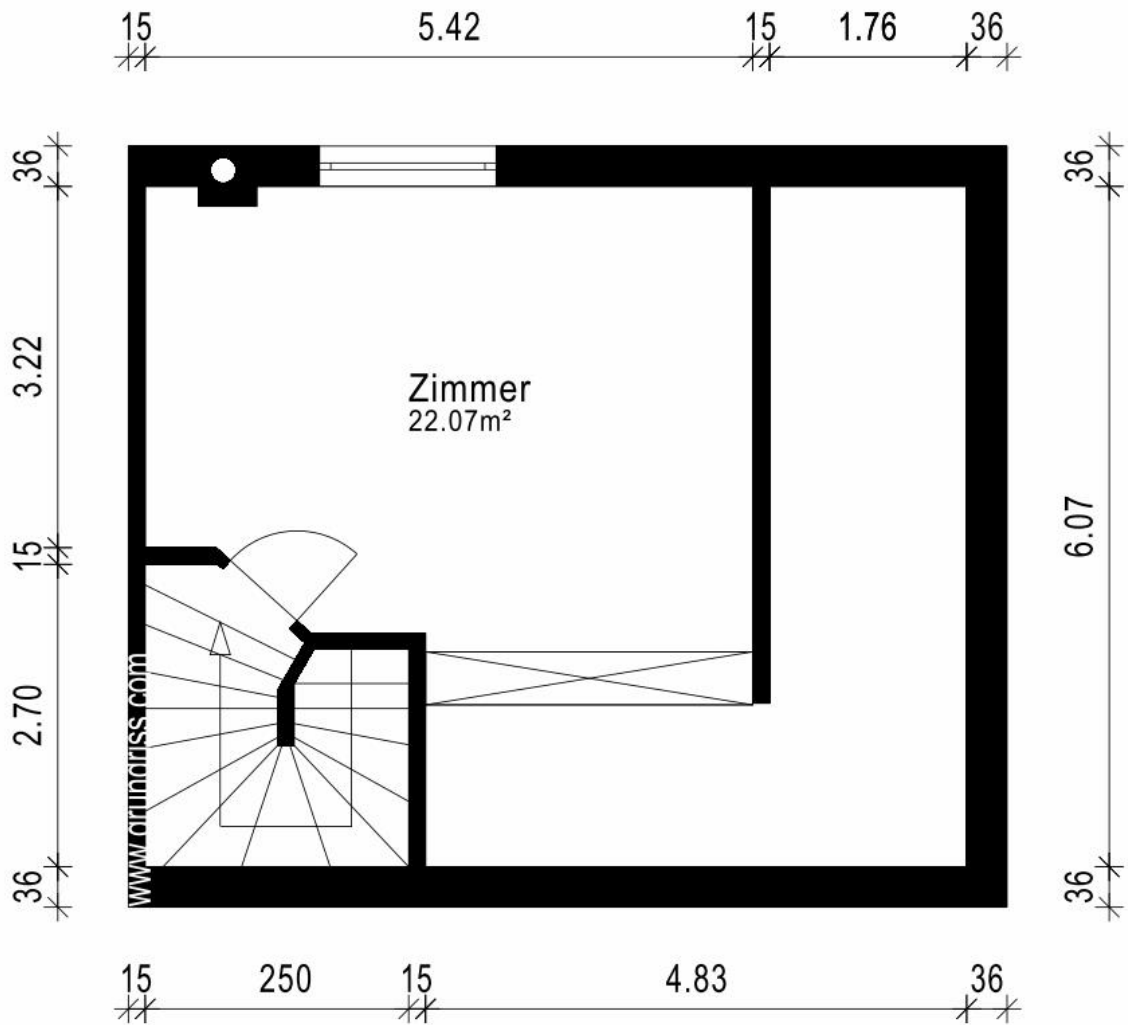

Grundriss

Dachgeschoss

Marxer Immobilien Anstalt

Landstrasse 15 • FL-9490 Vaduz

T +423 235 05 05 • immobilien@marxer.li

www.marxer.li