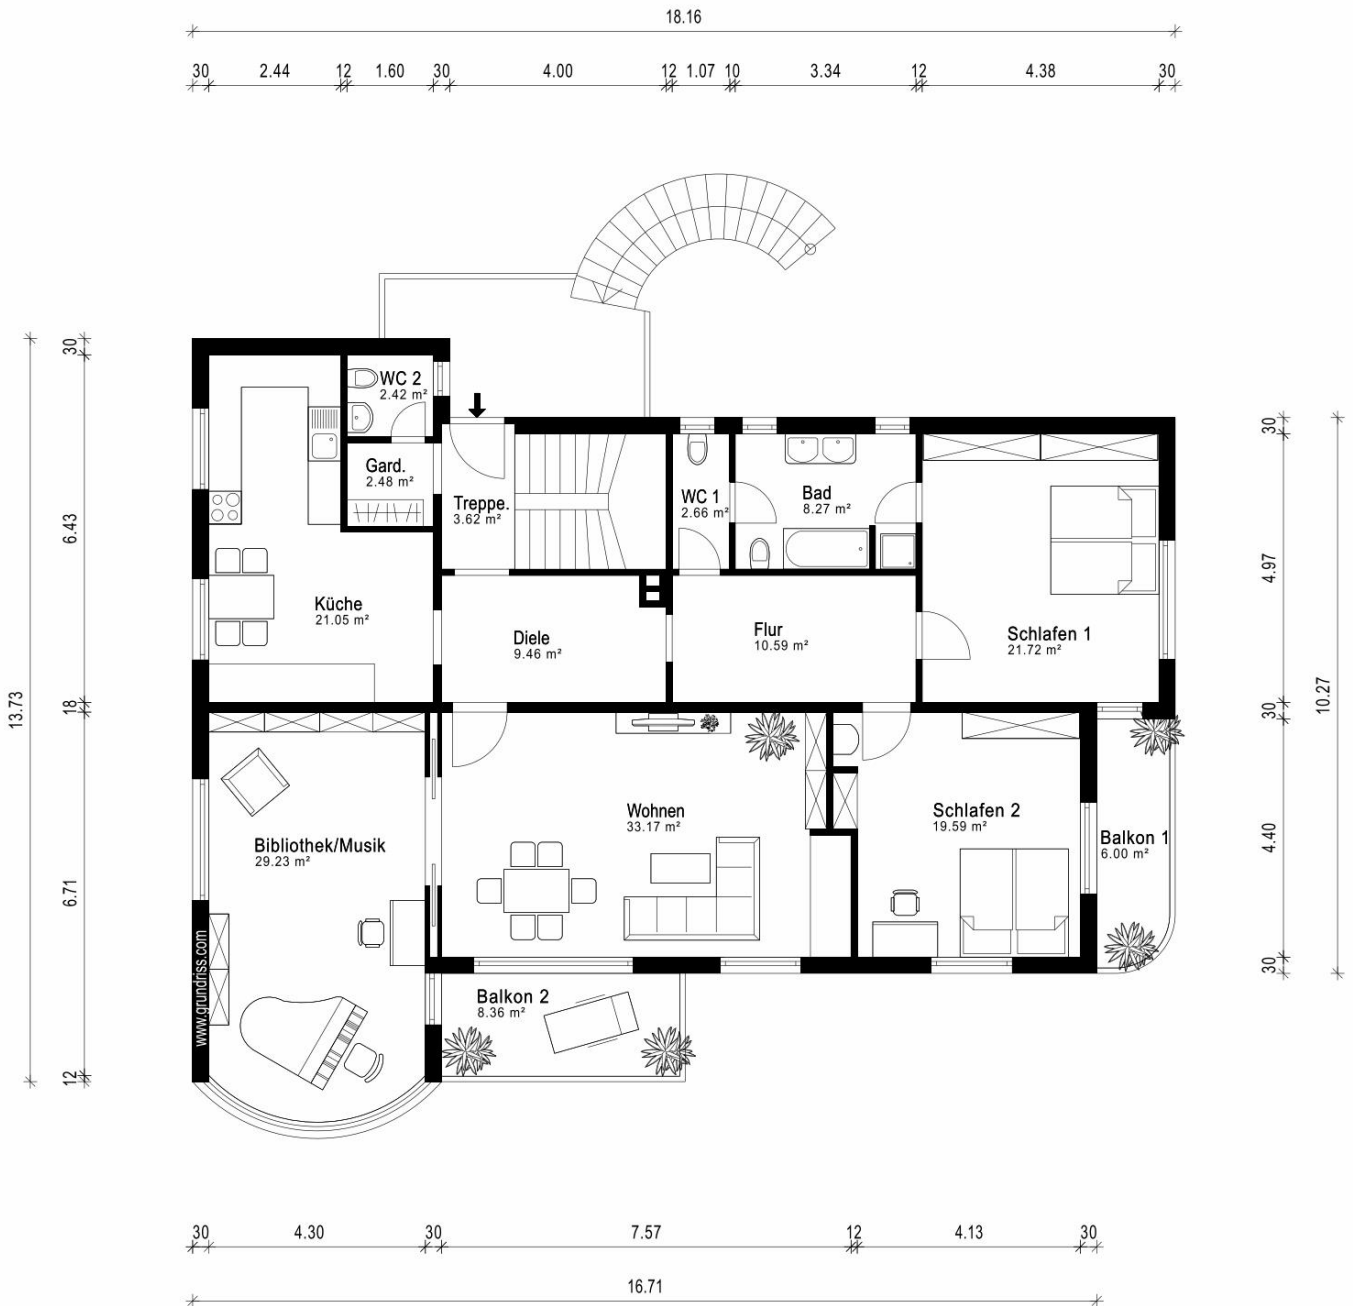

# Grundriss

Erdgeschoss

**Marxer Immobilien Anstalt**

Landstrasse 15 • FL-9490 Vaduz  
 T +423 235 05 05 • immobilien@marxer.li  
 www.marxer.li