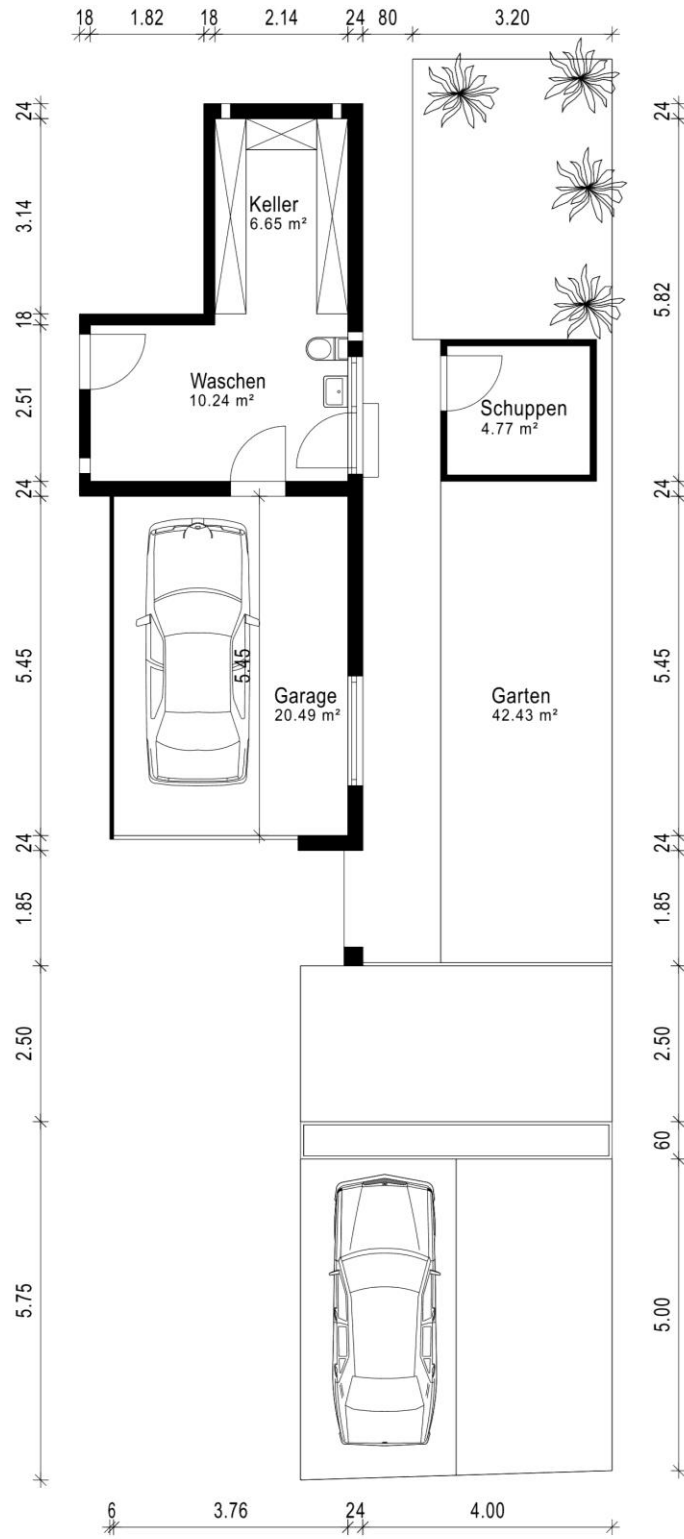

Grundriss

Ergeschoss

Marxer Immobilien Anstalt

Landstrasse 15 • FL-9490 Vaduz

T +423 235 05 05 • immobilien@marxer.li

www.marxer.li

Obergeschoss

Marxer Immobilien Anstalt